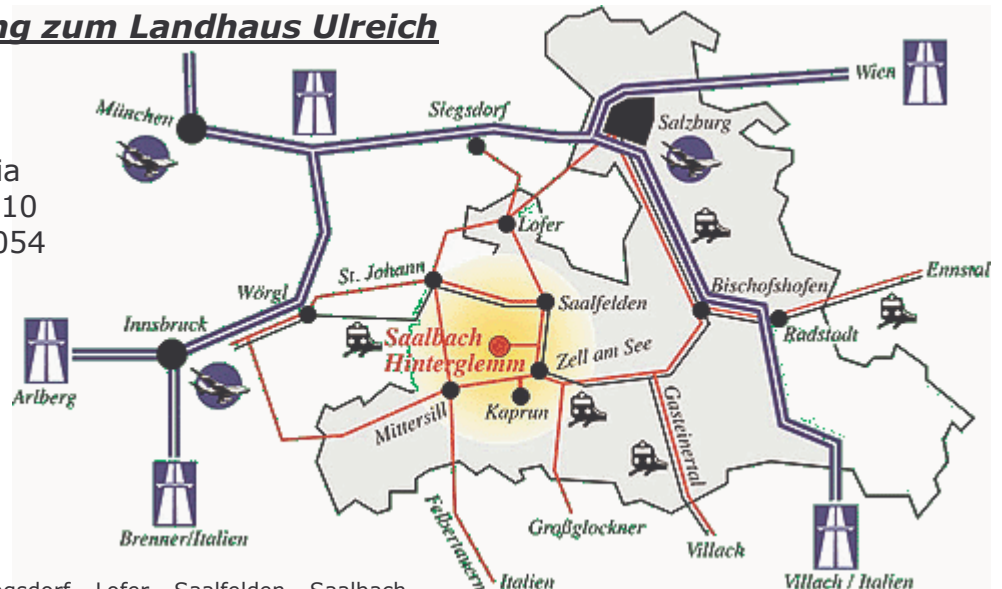

Anreisebeschreibung zum Landhaus Ulreich

Landhaus Ulreich
 Schiliftstrasse 538
 A-5753 Saalbach/Austria
 Tel: +43 (0)6541 / 64010
 Fax: +43 (0)6541 / 62054
 E-Mail: info@lhu.at

Anreise mit dem Auto:

Autobahn München - Abfahrt Siegsdorf - Lofer - Saalfelden - Saalbach

Tauernautobahn (A 10) - Abfahrt nach Bischofshofen - Schwarzach/St. Veit - Zell am See - Saalbach

Westautobahn (A 1) - Abfahrt Salzburg West- Lofer - Saalfelden - Saalbach

Inntal - (A 12) Abfahrt Wörgl Ost - St. Johann - Saalfelden - Saalbach

Anreise mit dem Zug:

Bahnhof Zell am See oder Saalfelden, Weiterreise mit dem Bus oder Taxi.

Anreise mit dem Flugzeug:

Nächster Flughafen: Salzburg, München

Anreise im Ort:

- unmittelbar nach der ARAL Tankstelle rechts abbiegen
- in den Zufahrtstunnel hineinfahren
- IM Tunnel links abbiegen in die Schiliftstraße, links halten
- ca. 200m geradeaus (vorbei an Bauer's Schibar)
- auf der rechten Seite, Landhaus Ulreich, Hausnummer 538
- Schlüsselübergabe im Haus: bitte INFO-Glocke läuten!